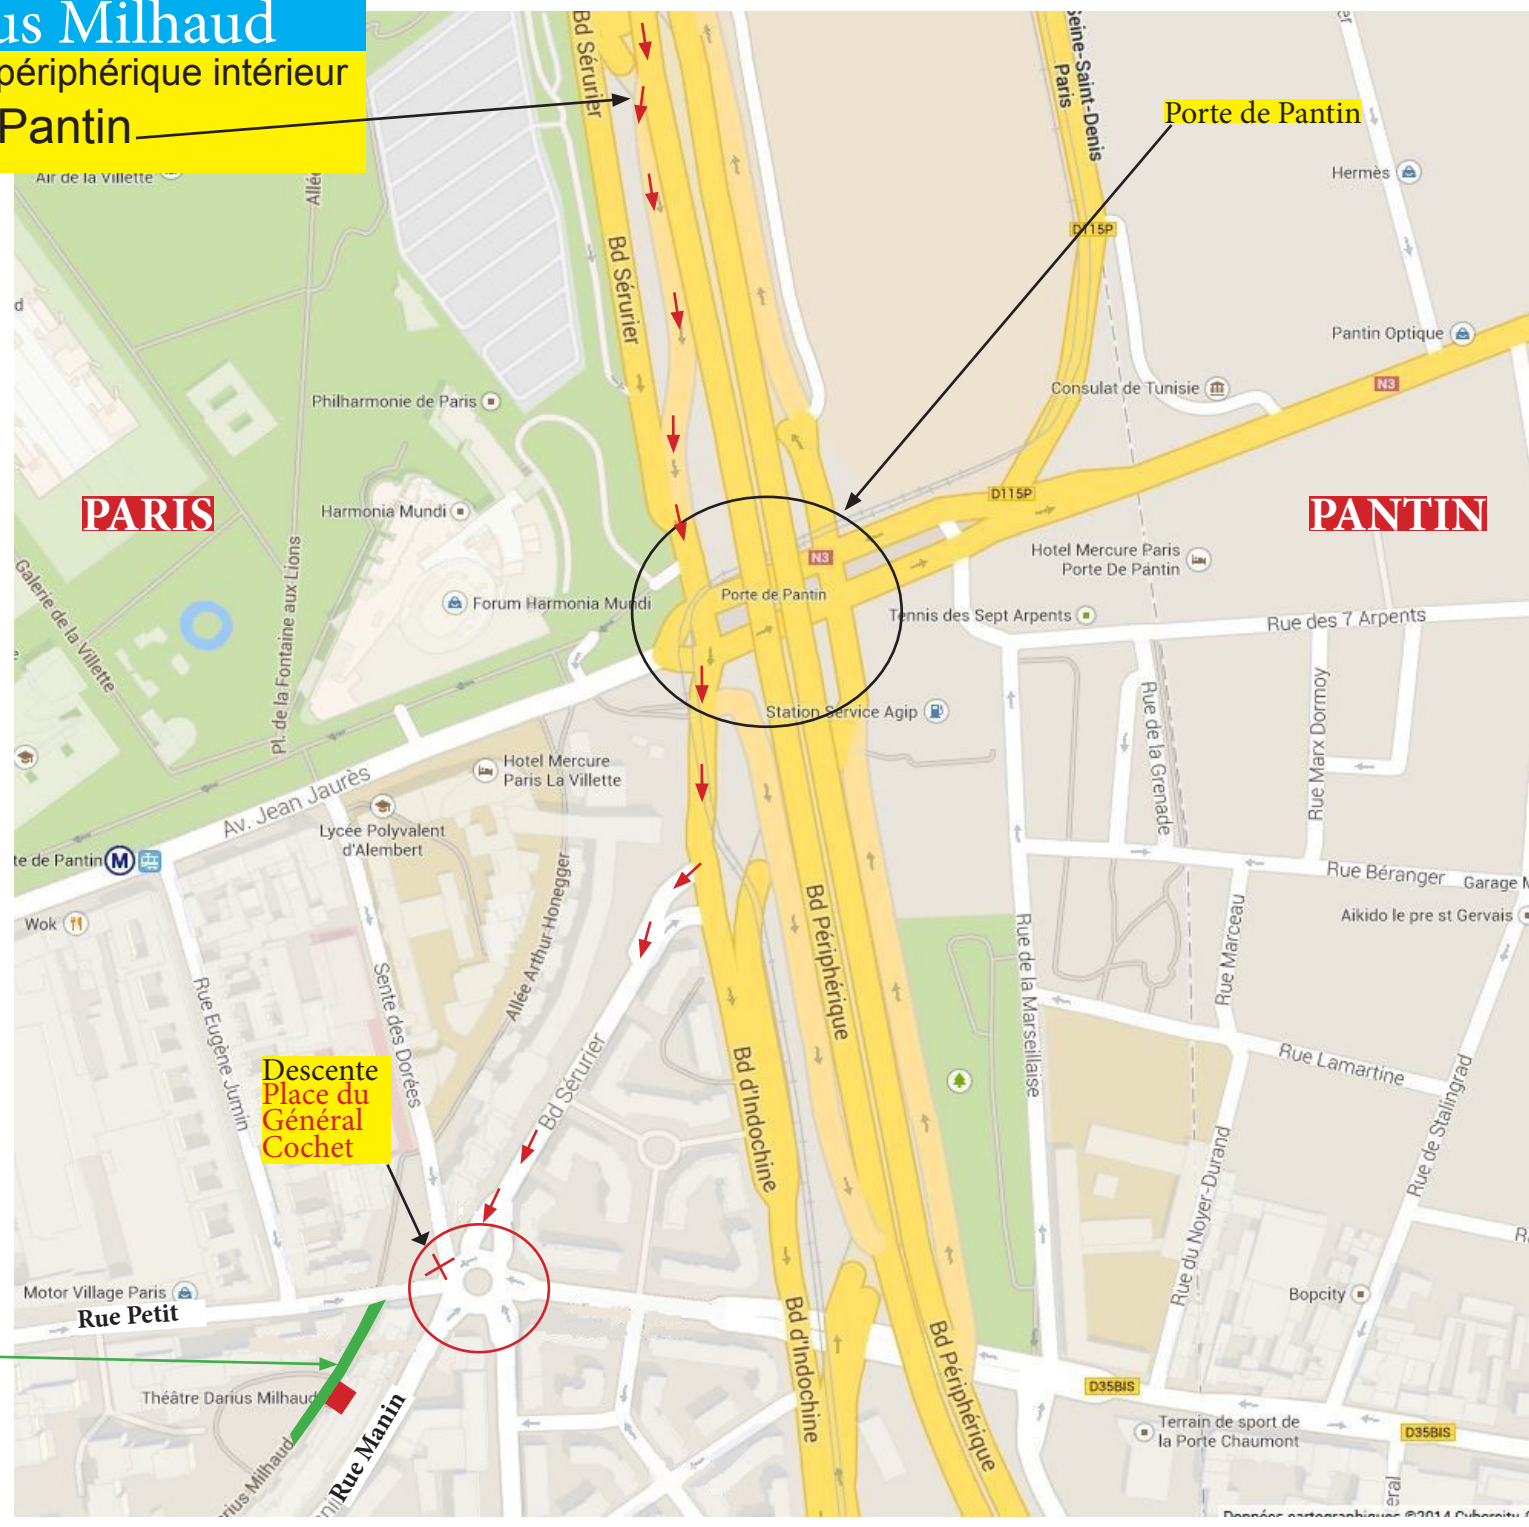

Théâtre Darius Milhaud

Arrivée par l'ouest : périphérique intérieur
Sortie Porte de Pantin

Téléphone du Théâtre
01 42 01 92 26

Allée Darius Milhaud

Descente
Place du
Général
Cochet